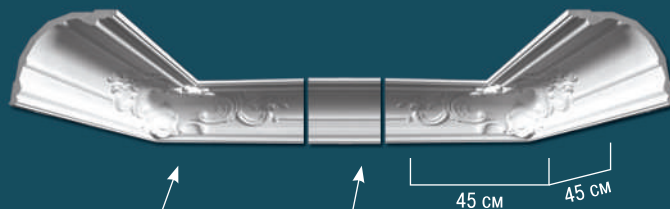

длина 240 см

ПОТОЛОЧНЫЕ КАРНИЗЫ С РИСУНКОМ

ПЕРФЕКТ

AA312

длина 244 см

AA313

длина 244 см

ПОТОЛОЧНЫЕ КАРНИЗЫ С РИСУНКОМ

AA109 длина 244 см

AB128 длина 240 см

AA113

AA109

AB128

ПОТОЛОЧНЫЕ КАРНИЗЫ С РИСУНКОМ

AA110 длина 244 см

AB157 длина 244 см