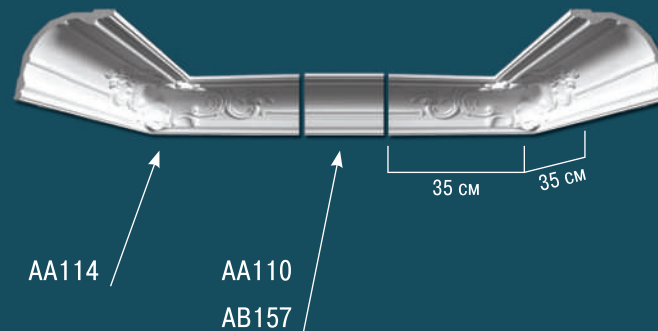

длина 240 см

ПОТОЛОЧНЫЕ КАРНИЗЫ С РИСУНКОМ

ПЕРФЕКТ

AA312

длина 244 см

AA313

длина 244 см

ПОТОЛОЧНЫЕ КАРНИЗЫ С РИСУНКОМ

AA109 длина 244 см

AB128 длина 240 см

AA113

AA109

AB128

ПОТОЛОЧНЫЕ КАРНИЗЫ С РИСУНКОМ

AA110 длина 244 см

AB157 длина 244 см

ПОТОЛОЧНЫЕ КАРНИЗЫ С РИСУНКОМ

AA113 длина 244 см

AA114 длина 244 см

26 | лепной декор из полиуретана  любой карниз может быть использован под подсветку длина гибких элементов 230 см

ПОТОЛОЧНЫЕ КАРНИЗЫ ГЛАДКИЕ