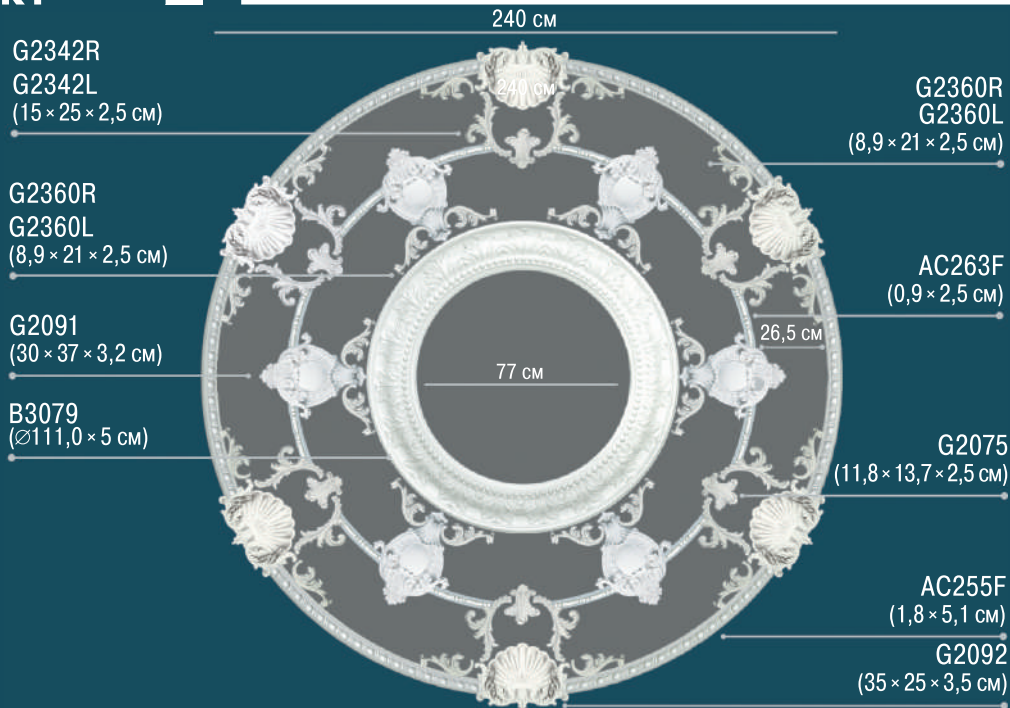

G2040
(4,6 × 16,5 × 2,7 см)

G2359LR
(15,9 × 33 × 2,6 см)

G2352LR
(7 × 22,2 × 1,5 см)

B3049
(∅ 68,2 × 6,3 см)

G2059
(48,3 × 16,9 × 3 см)

AB213F
(8,3 × 8,3 см)

383,2 см

ВАРИАНТЫ ИСПОЛЬЗОВАНИЯ ДЕКОРАТИВНЫХ ЭЛЕМЕНТОВ ДЛЯ СТЕН И ПОТОЛКОВ