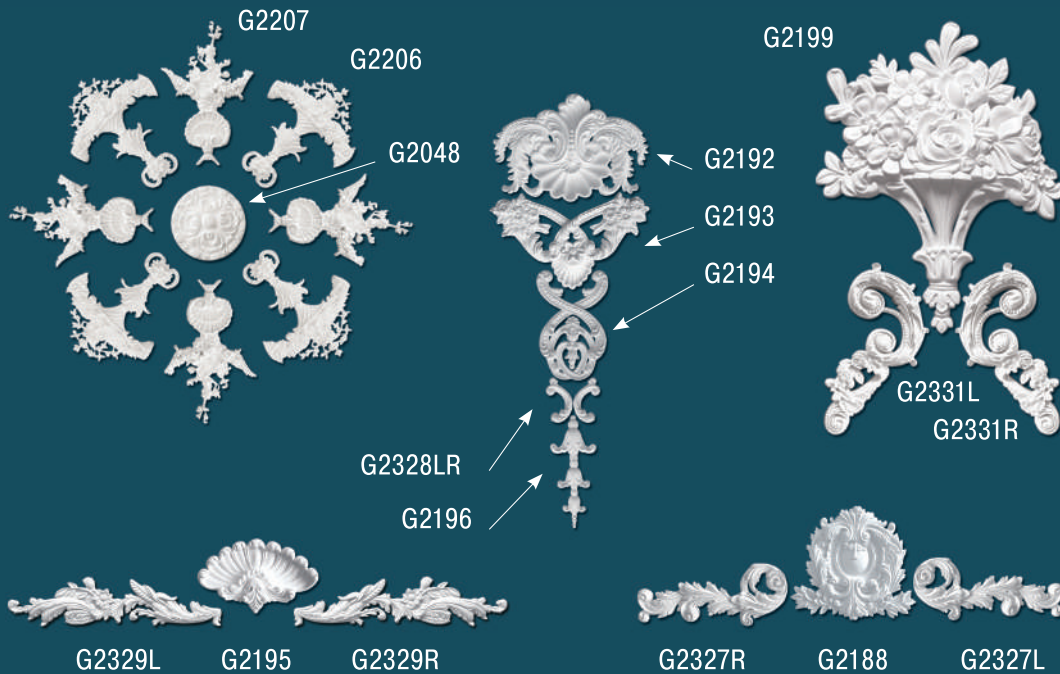

G2194 20,3 × 31,5 × 3,0 см

G2208 20,4 × 17,0 × 1,6 см

G2119 14,0 × 7,0 × 2,0 см

G2195 38,2 × 23,3 × 3,6 см

G2196 13,0 × 33,0 × 2,6 см

G2197 62,8 × 26,5 × 4,2 см

G2198 65,7 × 45,2 × 3,3 см

ДЕКОРАТИВНЫЕ ЭЛЕМЕНТЫ

G2212 30,0×18,7×2,5 см

G2199 33,8×27,0×4,8 см

G2200 34,5×51,0×3,2 см

G2206 23,0×31,0×3,2 см

G2207 21,0×32,0×3,2 см

G2078 27,0×30,0×3,0 см

G2079 15,2×21,6×3,8 см

G2080 30,5×26,7×2,5 см

G2081 21,0×13,3×1,6 см

G2083 47,1×24,3×3,9 см
G2082 27,9×14,3×3,0 см

ДЕКОРАТИВНЫЕ ЭЛЕМЕНТЫ

ДЕКОРАТИВНЫЕ ЭЛЕМЕНТЫ

G2084
50,0×27,0×3,5 см

G2312L
13,2×17,0×3,0 см

G2312R
13,2×17,0×3,0 см

G2313L
10,5×15,7×1,7 см