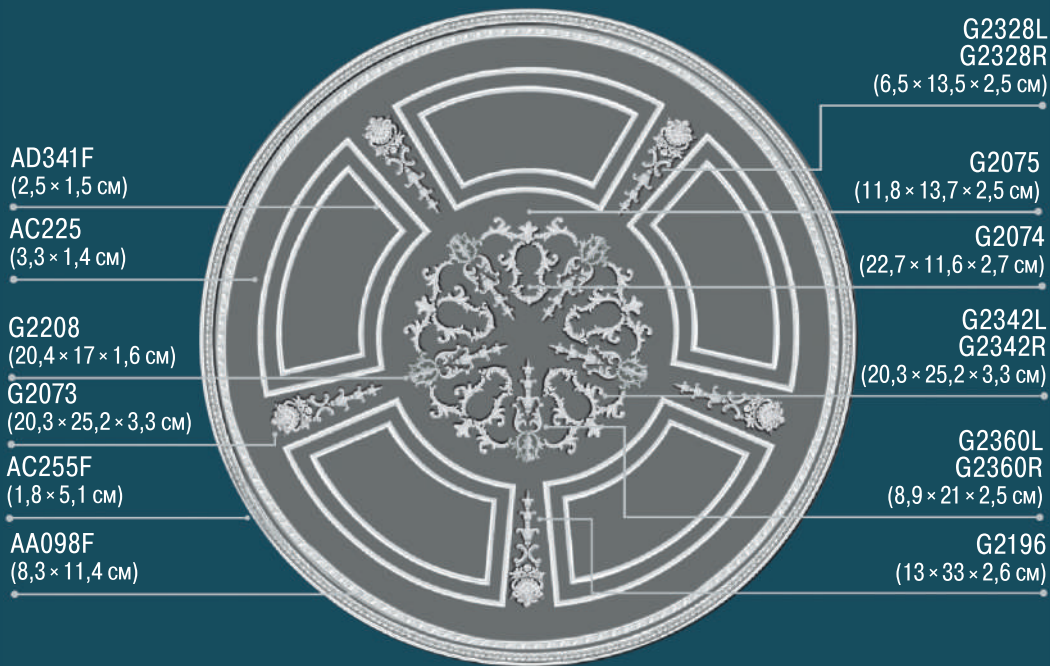

AD341F
(2,5 × 1,5 см)

AC225
(3,3 × 1,4 см)

G2208
(20,4 × 17 × 1,6 см)

G2073
(20,3 × 25,2 × 3,3 см)

AC255F
(1,8 × 5,1 см)

AA098F
(8,3 × 11,4 см)

G2328L
G2328R
(6,5 × 13,5 × 2,5 см)

G2075
(11,8 × 13,7 × 2,5 см)

G2074
(22,7 × 11,6 × 2,7 см)

G2342L
G2342R
(20,3 × 25,2 × 3,3 см)

G2360L
G2360R
(8,9 × 21 × 2,5 см)

G2196
(13 × 33 × 2,6 см)