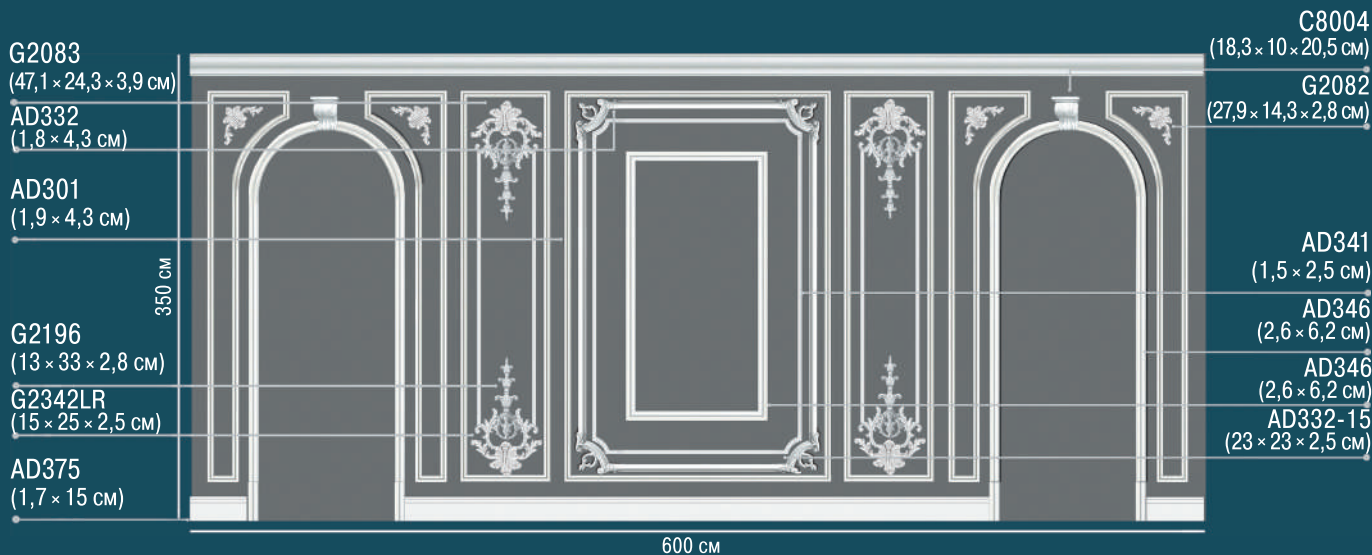

ВАРИАНТЫ ИСПОЛЬЗОВАНИЯ ДЕКОРАТИВНЫХ ЭЛЕМЕНТОВ ДЛЯ СТЕН И ПОТОЛКОВ