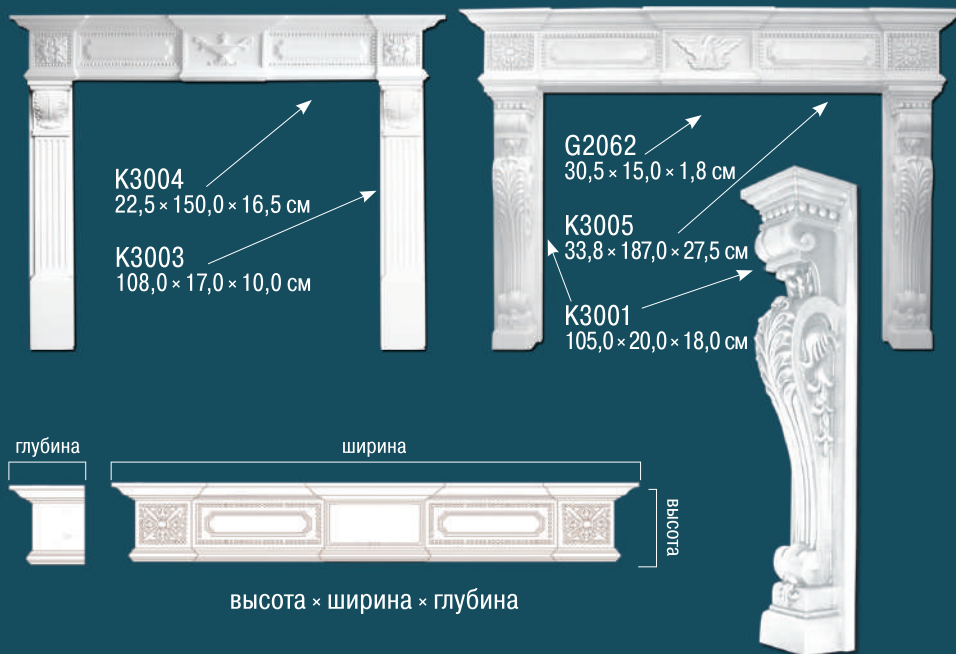

C8067 13,0 × 29,5 × 30,5 см

C8027 13,5 × 13,8 × 31,1 см

C8033 20,0 × 11,4 × 31,3 см

C8060 25,5 × 32,7 × 33,0 см

C8040 12,5 × 7,0 × 39,0 см

C8045 14,9 × 10,9 × 44,9 см

C8059 15,2 × 20,2 × 45,5 см

C8058 15,2 × 20,2 × 50,9 см

КОНСОЛИ (КРОНШТЕЙНЫ)

C8006 29,6 × 22,2 × 51,5 см

C8052 10,4 × 13,5 × 68,5 см

C8053 26,5 × 19,2 × 102,7 см

ОБРАМЛЕНИЯ КАМИНОВ

ОБРАМЛЕНИЯ КАМИНОВ

K3002
100,0 × 26,0 × 21,0 см

K3006
130,0 × 138,0 × 25,0 см