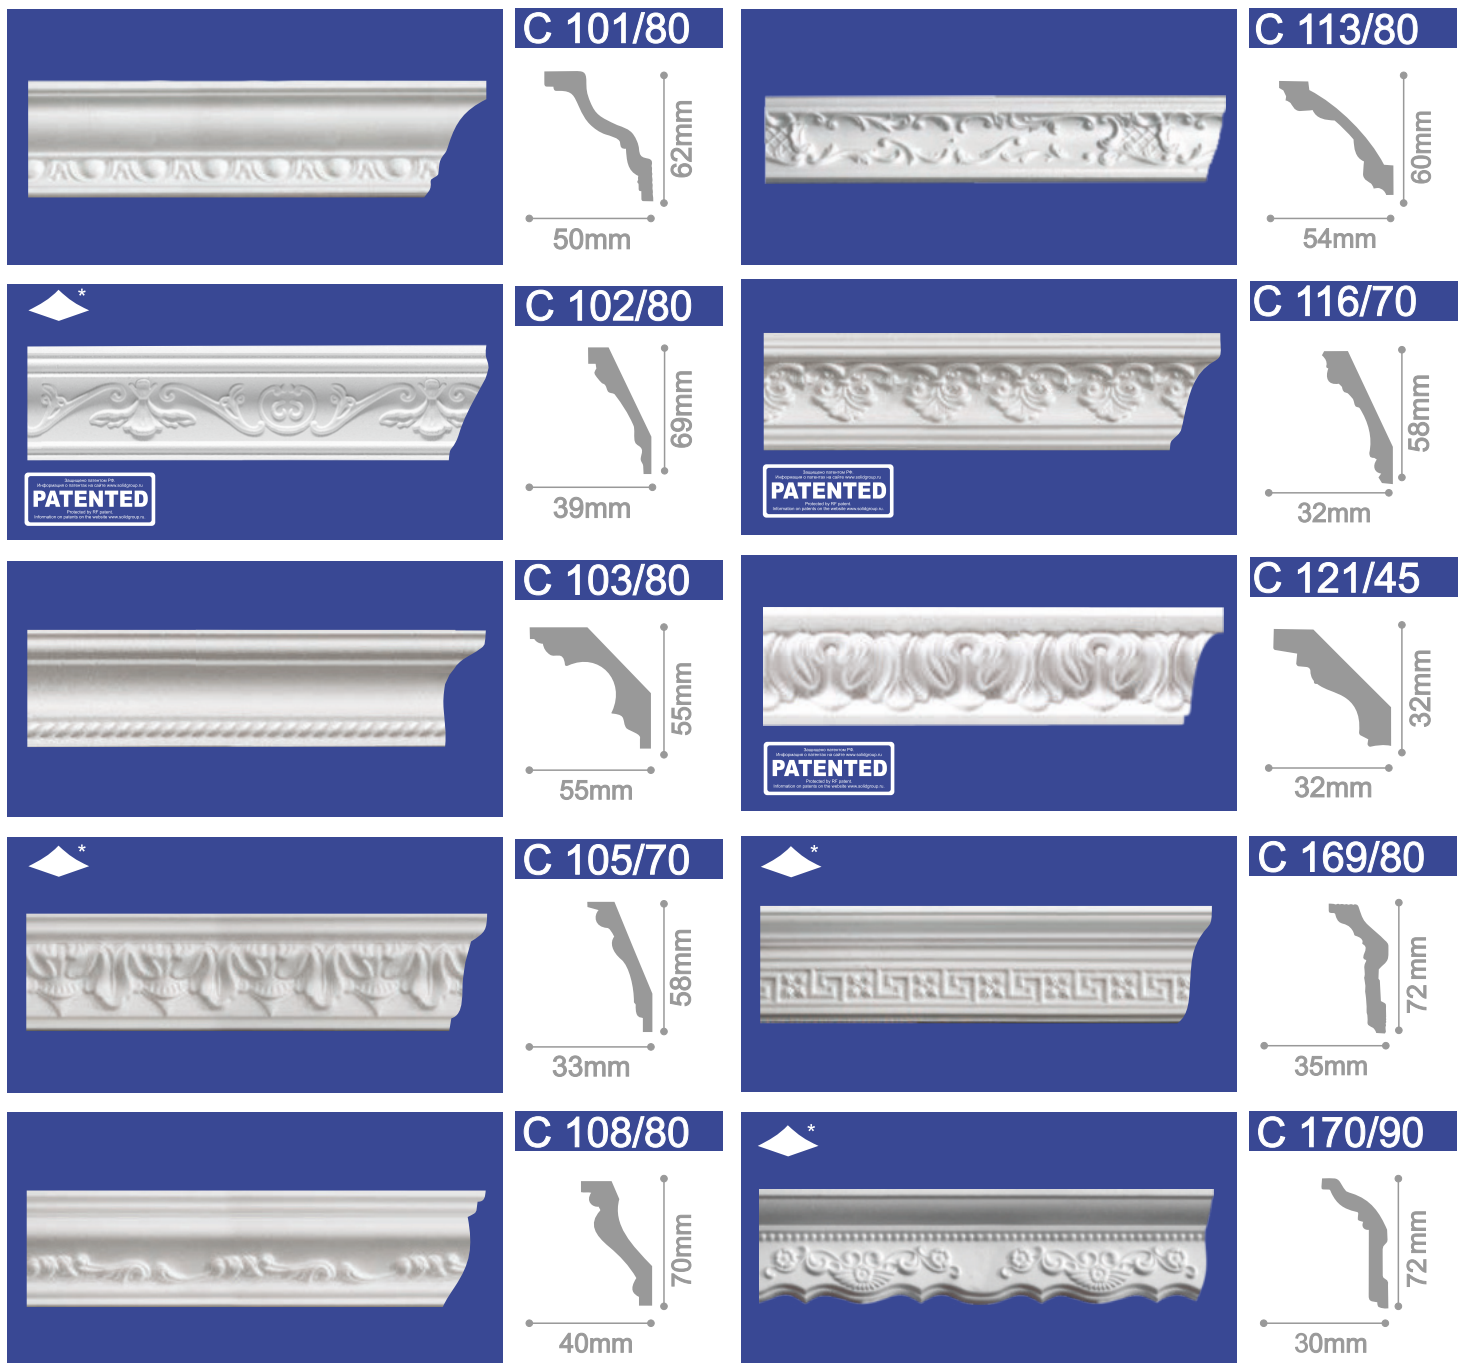

C 55/40

C 40/70

*  подходит под натяжной потолок

ПЛИНТУС ПОТОЛОЧНЫЙ ЭКСТРУДИРОВАННЫЙ 2м, ДЕКОРИРОВАННЫЙ ЗОЛОТОМ И СЕРЕБРОМ

<p>Орион золото</p> 	<p>C 06/30</p> 	<p>Орион серебро</p> 	<p>C 06/30</p> 
<p>Вьюн золото</p> 	<p>C 06/30</p> 	<p>Вьюн серебро</p> 	<p>C 06/30</p> 
<p>Алма золото</p> 	<p>C 06/30</p> 	<p>Алма серебро</p> 	<p>C 06/30</p> 
<p>Колосок золото</p> 	<p>C 06/30</p> 	<p>Колосок серебро</p> 	<p>C 06/30</p> 
<p>Волна золото</p> 	<p>C 15/40</p> 	<p>Волна серебро</p> 	<p>C 15/40</p> 
<p>Салоники золото 2</p> 	<p>C 15/40</p> 	<p>Салоники серебро 2</p> 	<p>C 15/40</p> 

ПЛИНТУС ПОТОЛОЧНЫЙ ЭКСТРУДИРОВАННЫЙ 2м, ДЕКОРИРОВАННЫЙ ЗОЛОТОМ И СЕРЕБРОМ

<p>Эллада золото</p> 	<p>C 15/40</p>  <p>38mm</p>	<p>Эллада серебро</p> 	<p>C 15/40</p>  <p>38mm</p>
<p>Этюд золото</p> 	<p>C 15/40</p>  <p>39 mm</p>	<p>Этюд серебро</p> 	<p>C 15/40</p>  <p>39 mm</p>
<p>Волна золото</p> 	<p>C 17/60</p>  <p>58mm</p>	<p>Волна серебро</p> 	<p>C 17/60</p>  <p>58mm</p>
<p>Персия золото</p> 	<p>C 17/60</p>  <p>58mm</p>	<p>Персия серебро</p> 	<p>C 17/60</p>  <p>58mm</p>
<p>Волна золото</p> 	<p>C 28/45</p>  <p>34mm</p>	<p>Волна серебро</p> 	<p>C 28/45</p>  <p>34mm</p>

ПЛИНТУС ПОТОЛОЧНЫЙ ИНЖЕКЦИОННЫЙ 2м, СЕРИЯ 100

Инжекционные плинтусы SOLID 2м серии 100 и 600 изготовлены по новой технологии, обладают улучшенной поверхностью за счет дополнительного цикла пропаривания. Поверхность плинтуса гладкая, плинтус белоснежный, рисунок четкий.

Современная технология изготовления плинтуса позволяет:

- получить одинаковую структуру и ширину по всей длине плинтуса;
- обеспечить лучшую испекаемость гранул;
- придать гибкость изделию, что позволяет применять плинтус на слегка изогнутых поверхностях.