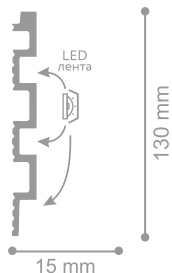

СТЕНОВЫЕ 3D ПАНЕЛИ ИЗ ПОЛИМЕРА УЛЬТРАВЫСОКОЙ ПЛОТНОСТИ 2.8м/3м

СЕРИЯ ДУБ

Цветные панели выкрашены в массе, что позволяет создать современный интерьер и подчеркнуть текстуру натурального дерева, нанесенную на панель сверху.

Имеют уникальную конструкцию, позволяющую интегрировать встроенное освещение и устанавливать LED-ленту. Специальный рассеиватель для UHD идеально подходит для этих стеновых панелей. Его можно приобрести отдельно, чтобы создать в помещении уютную атмосферу. Панели сделаны с замком, что дает возможность стыковать их друг с другом, создавая цельное полотно.