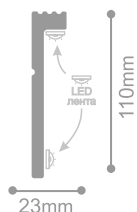

3UHD 01/110L

3UHD 04/100L

ПЛИНТУС ПОТОЛОЧНЫЙ ИЗ ПОЛИМЕРА УЛЬТРАВЫСОКОЙ ПЛОТНОСТИ, 2м/2.4м

6UHD 17/48

6UHD 18/19

ПЛИНТУС ПОТОЛОЧНЫЙ ЭКСТРУДИРОВАННЫЙ 2м

*  подходит под натяжной потолок

ПЛИНТУС ПОТОЛОЧНЫЙ ЭКСТРУДИРОВАННЫЙ 2М