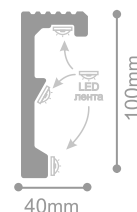

3UHD 01/110L

3UHD 04/100L

ПЛИНТУС ПОТОЛОЧНЫЙ ИЗ ПОЛИМЕРА УЛЬТРАВЫСОКОЙ ПЛОТНОСТИ, 2м/2.4м

6UHD 17/48

6UHD 18/19

ПЛИНТУС ПОТОЛОЧНЫЙ ЭКСТРУДИРОВАННЫЙ 2м

*  подходит под натяжной потолок

ПЛИНТУС ПОТОЛОЧНЫЙ ЭКСТРУДИРОВАННЫЙ 2М