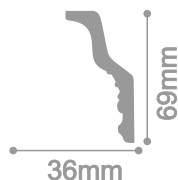

ПЛИНТУС ПОТОЛОЧНЫЙ ИНЖЕКЦИОННЫЙ 2м, СЕРИЯ 600

C 658/55

C 661/66

C 659/66

C 667/77

C 660/66

МОЛДИНГ ИНЖЕКЦИОННЫЙ 2м, СЕРИЯ 600

C 203/60

C 806/45

* подходит под натяжной потолок
** подходит под установку светодиодной ленты