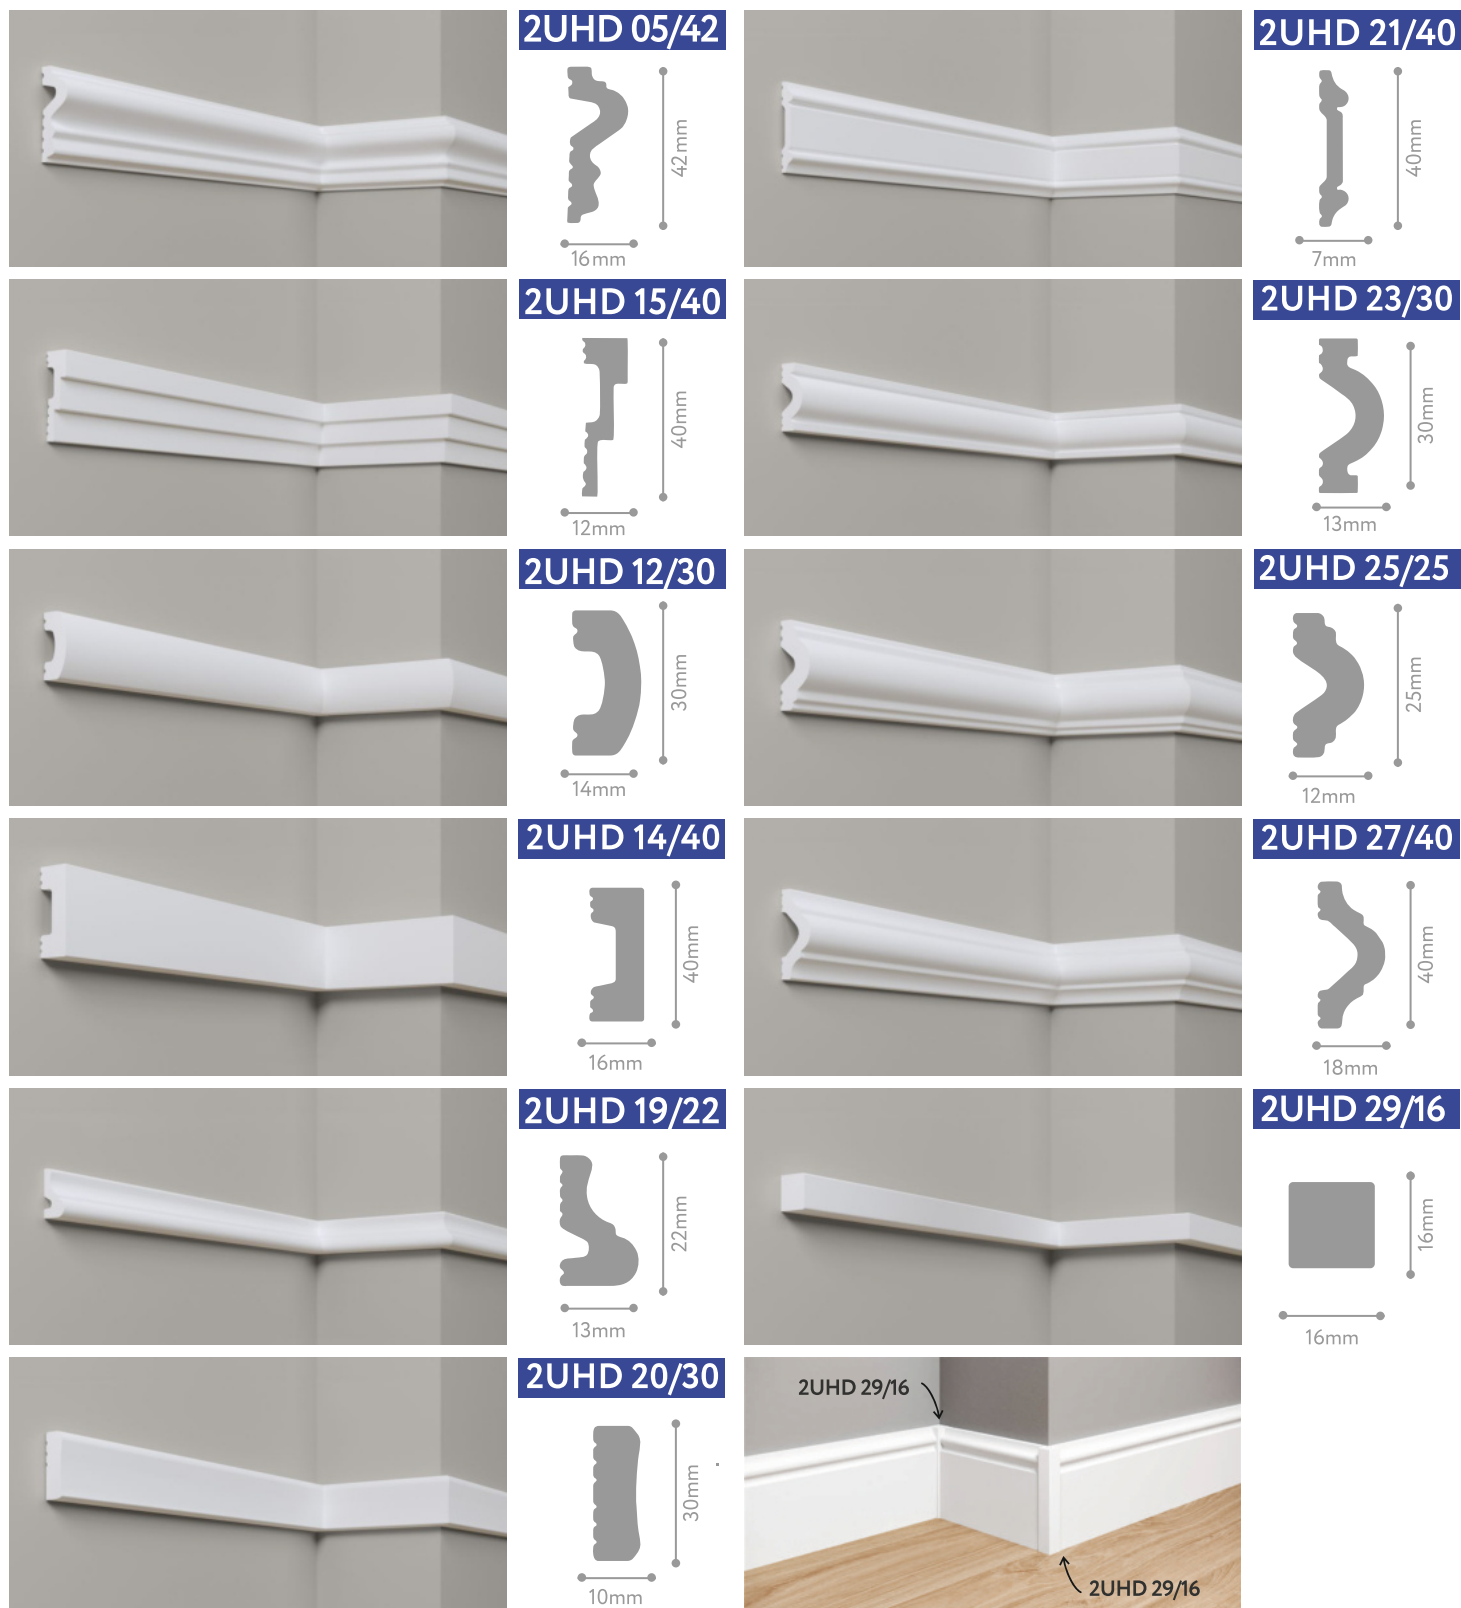

2UHD 01/25

2UHD 02/42

2UHD 03/15

2UHD 04/42

2UHD 09/60D

2UHD 06/60

МОЛДИНГ НАСТЕННО-ПОТОЛОЧНЫЙ ИЗ ПОЛИМЕРА УЛЬТРАВЫСОКОЙ ПЛОТНОСТИ, 2м/2.4м

Универсальный профиль 2 UHD 29/16 может быть использован в качестве стыковочного элемента для монтажа внутреннего и внешнего угла напольного плинтуса. Также его можно использовать как декоративный элемент в интерьере в качестве декоративных реек для зонирования помещения.