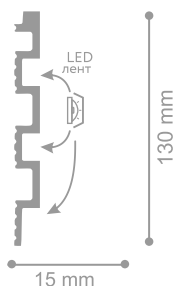

4UHD 01/130L