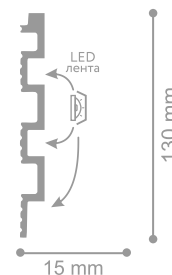

4UHD 01/130L
ОРЕШНИК