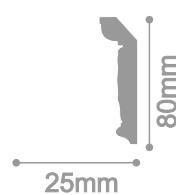

*  подходит под натяжной потолок

ПЛИНТУС ПОТОЛОЧНЫЙ ИНЖЕКЦИОННЫЙ 2м, СЕРИЯ 600

C 607/65

C 641/84

C 620/70

C 642/80

C 636/82

C 643/84