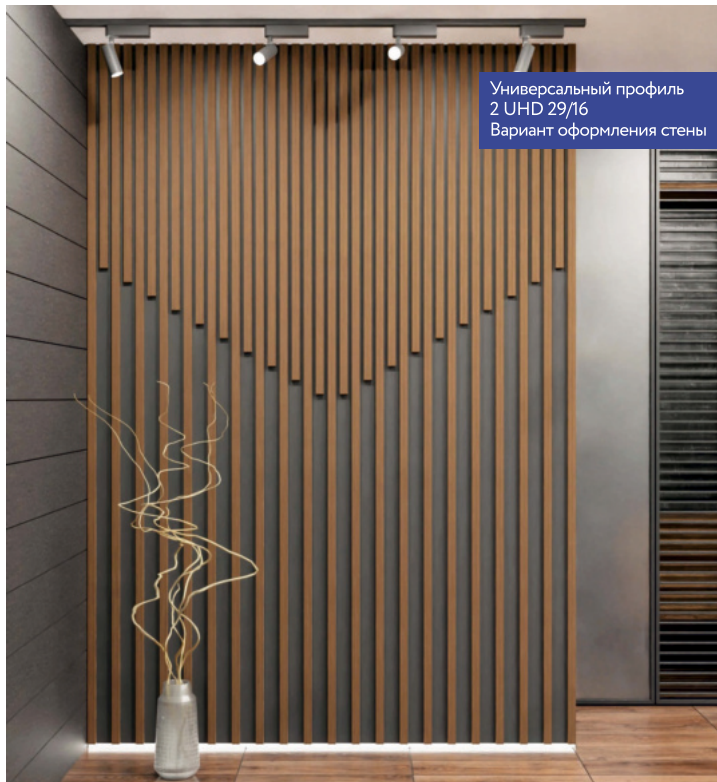

Универсальный профиль
2 UHD 29/16
Вариант оформления стены