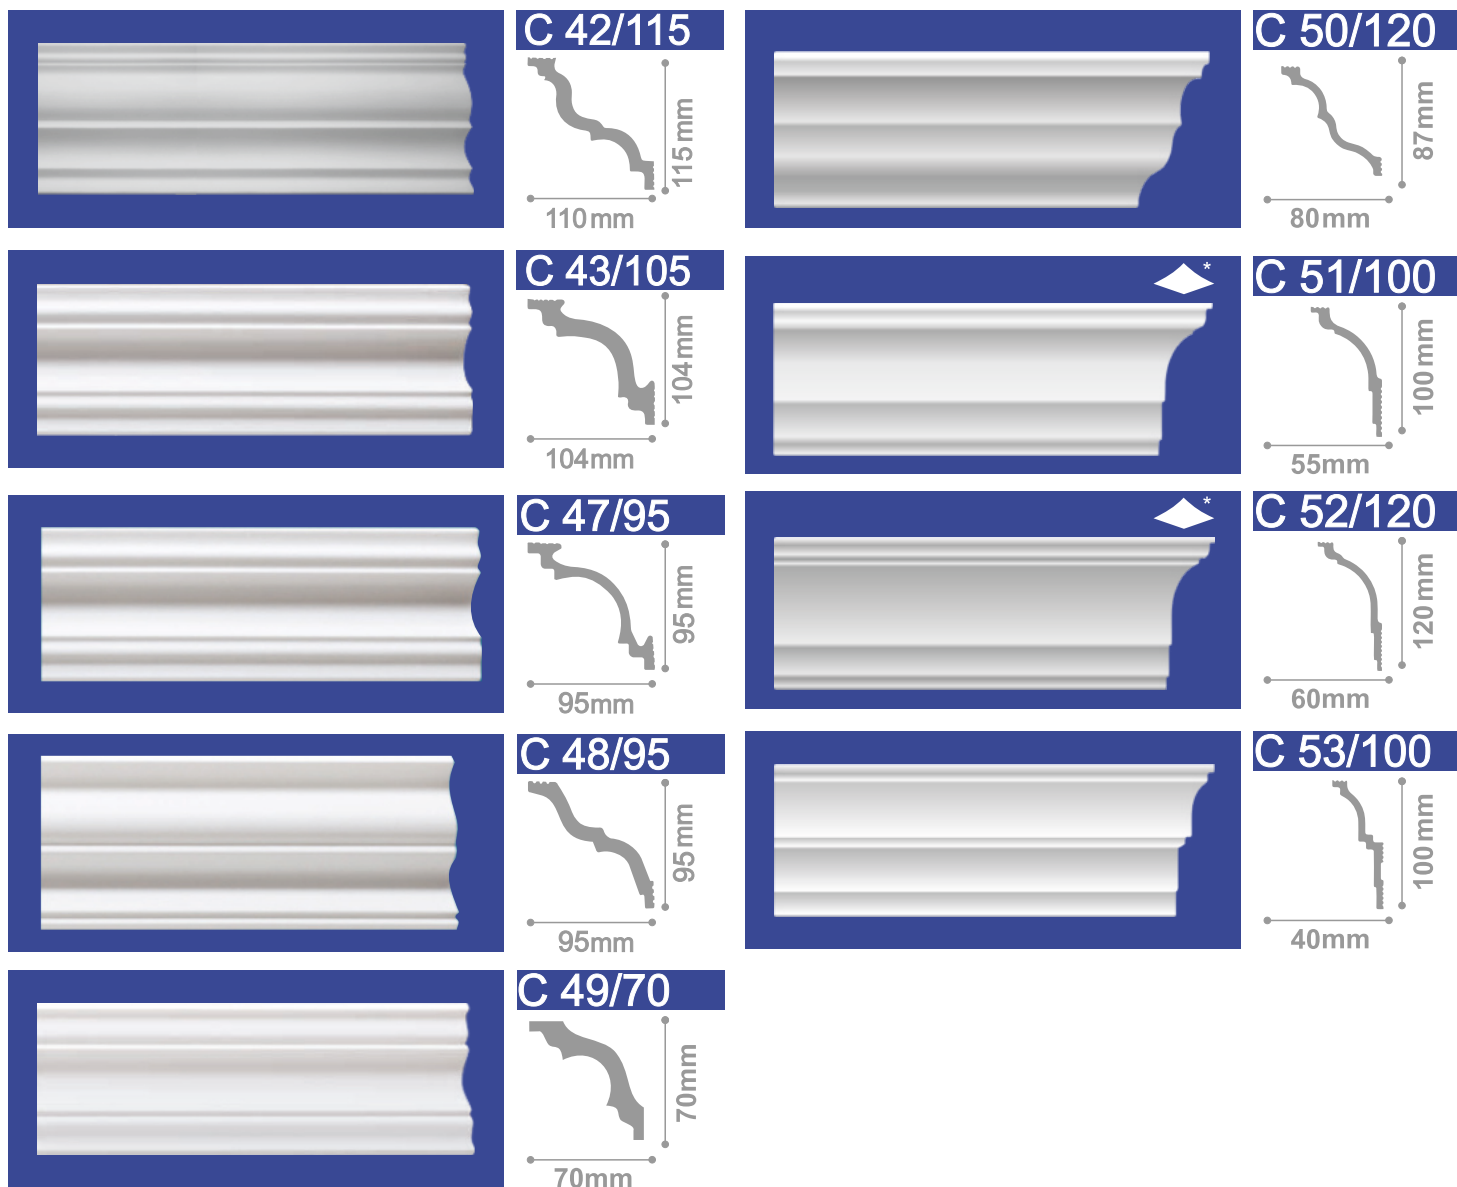

3UHD 01/110L

3UHD 04/100L

ПЛИНТУС ПОТОЛОЧНЫЙ ИЗ ПОЛИМЕРА УЛЬТРАВЫСОКОЙ ПЛОТНОСТИ, 2м/2.4м

6UHD 17/48

6UHD 18/19

ПЛИНТУС ПОТОЛОЧНЫЙ ЭКСТРУДИРОВАННЫЙ 2м

*  подходит под натяжной потолок

ПЛИНТУС ПОТОЛОЧНЫЙ ЭКСТРУДИРОВАННЫЙ 2М

	C 17/60 		C 29/50 
	C 22/95 		C 30/45 
	C 23/70 		C 32/95 
	C 25/50 		C 34/67 
	C 26/70 		C 35/60 
	C 27/35 		C 36/25 
	C 28/45 		C 39/85 

*  подходит под натяжной потолок

ПЛИНТУС ПОТОЛОЧНЫЙ ЭКСТРУДИРОВАННЫЙ 2м