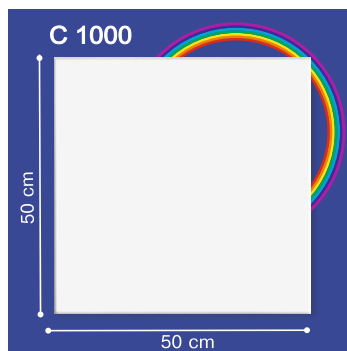

C 659/66

C 667/77

C 660/66

МОЛДИНГ ИНЖЕКЦИОННЫЙ 2м, СЕРИЯ 600

C 203/60

C 806/45

*  подходит под натяжной потолок
 **  подходит под установку светодиодной ленты

Дизайн доступен в цветном варианте.