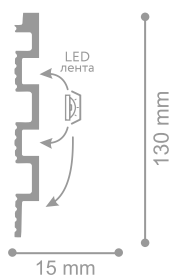

4UHD 01/130L
СОСНА ЯНТАРНАЯ

4UHD 01/130L
ДУБ ШОКОЛАДНЫЙ