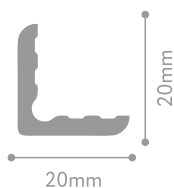

NEW

5UHD 30/20

ДУБ ПОЛУНОЧНЫЙ