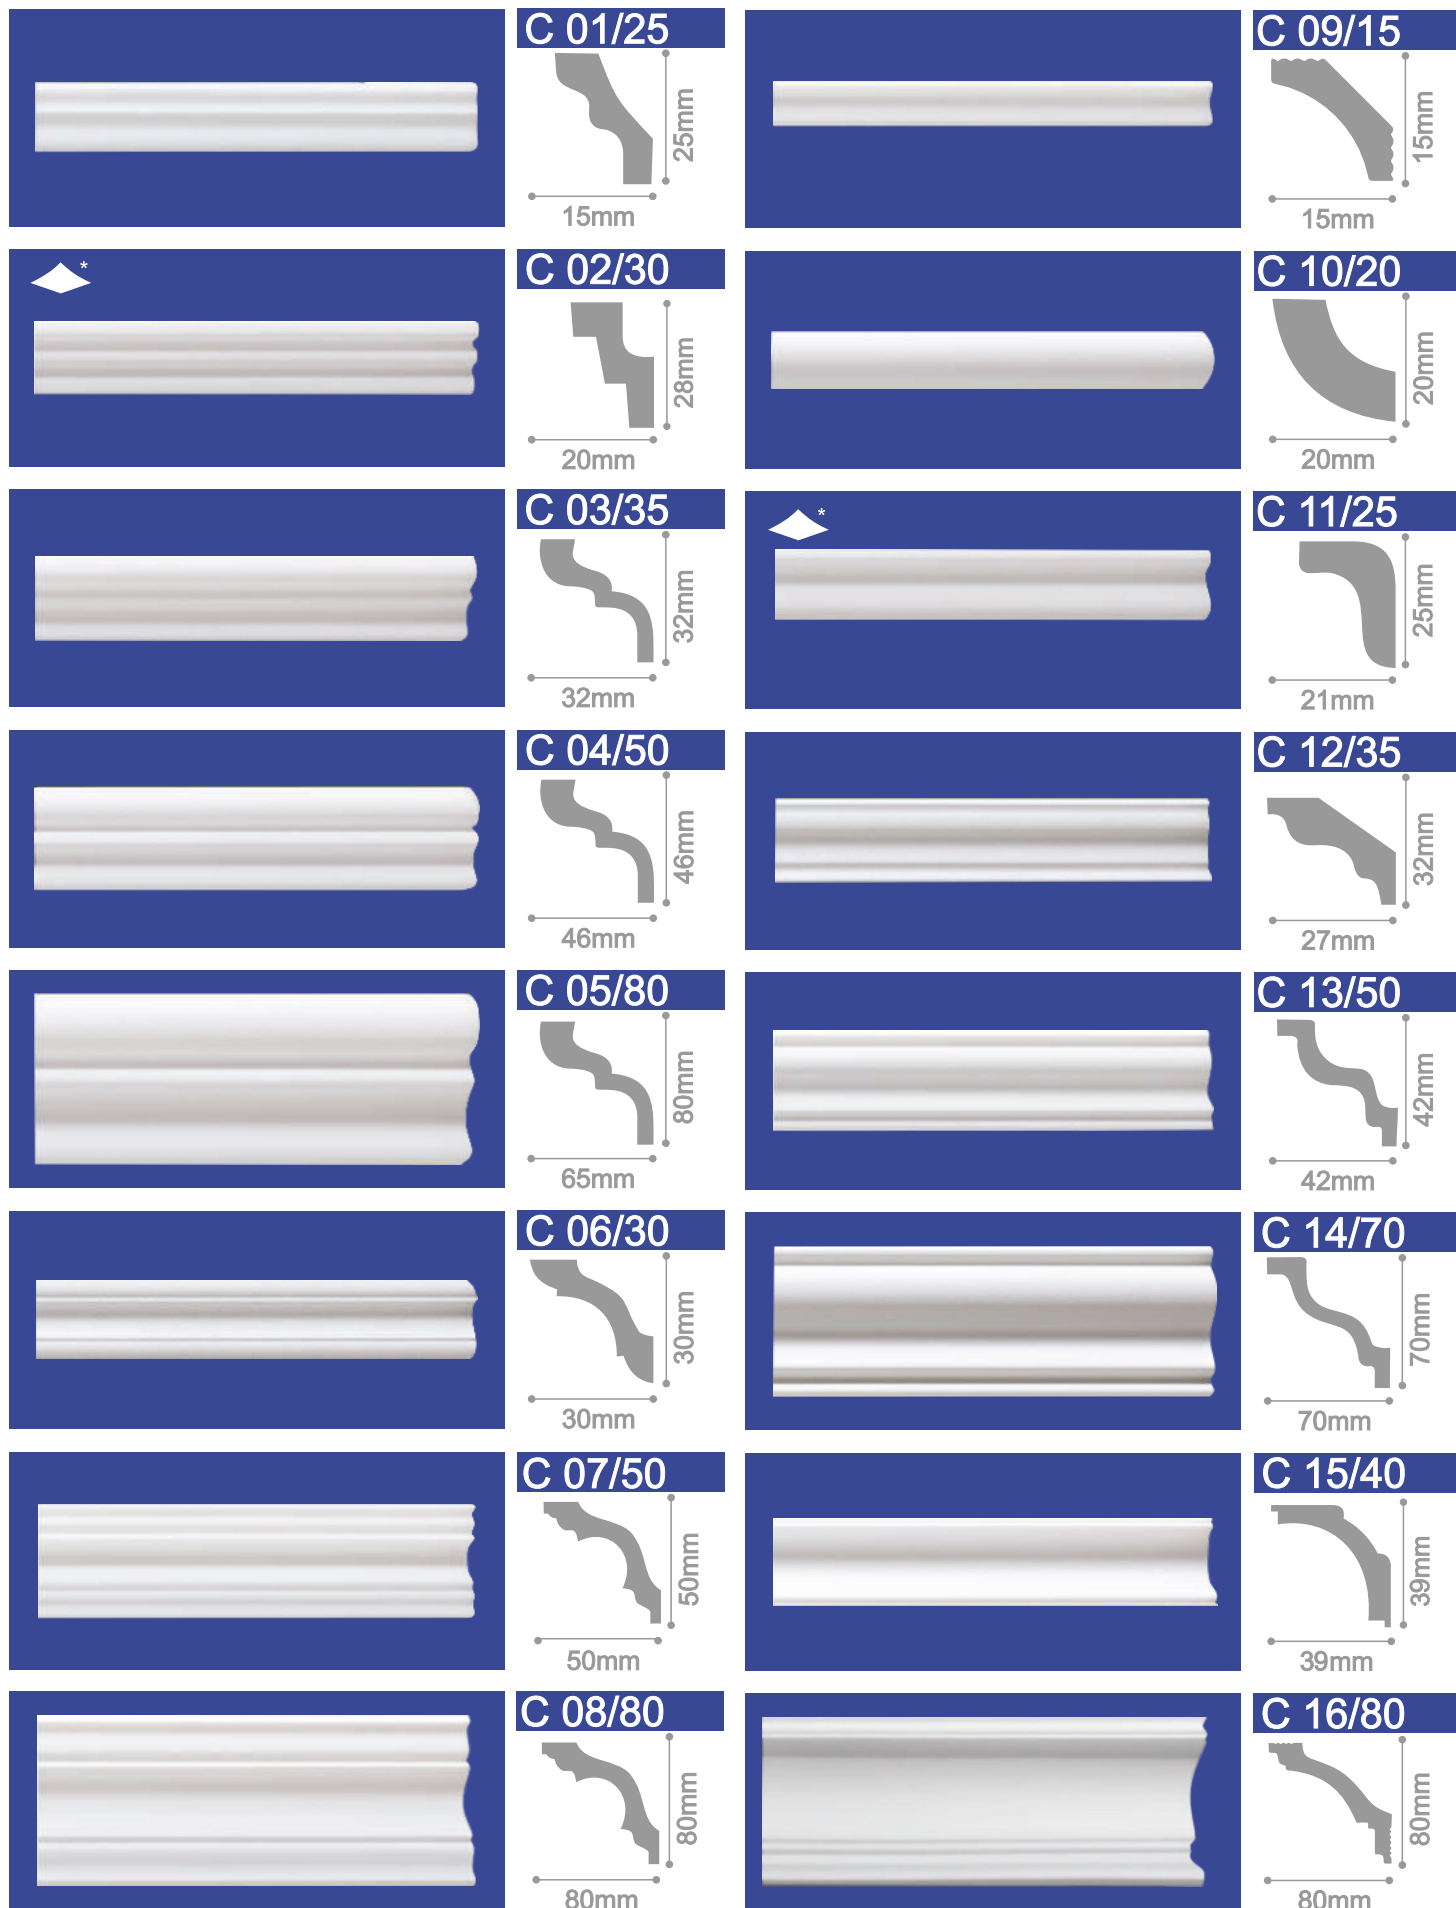

3UHD 01/110L

3UHD 04/100L

ПЛИНТУС ПОТОЛОЧНЫЙ ИЗ ПОЛИМЕРА УЛЬТРАВЫСОКОЙ ПЛОТНОСТИ, 2м/2.4м

6UHD 17/48

6UHD 18/19

ПЛИНТУС ПОТОЛОЧНЫЙ ЭКСТРУДИРОВАННЫЙ 2м

*  подходит под натяжной потолок

ПЛИНТУС ПОТОЛОЧНЫЙ ЭКСТРУДИРОВАННЫЙ 2М

	C 17/60 		C 29/50 
	C 22/95 		C 30/45 
	C 23/70 		C 32/95 
	C 25/50 		C 34/67 
	C 26/70 		C 35/60 
	C 27/35 		C 36/25 
	C 28/45 		C 39/85 

*  подходит под натяжной потолок

ПЛИНТУС ПОТОЛОЧНЫЙ ЭКСТРУДИРОВАННЫЙ 2м