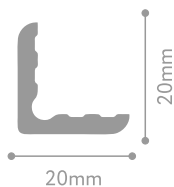

NEW

5UHD 30/20

ДУБ КОРОЛЕВСКИЙ СВЕТЛЫЙ

NEW

5UHD 30/20

ДУБ ВЕНГЕ