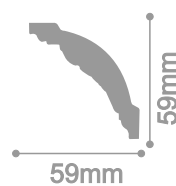

*  подходит под натяжной потолок

ПЛИНТУС ПОТОЛОЧНЫЙ ИНЖЕКЦИОННЫЙ 2м, СЕРИЯ 600

C 607/65

C 641/84

C 620/70

C 642/80

C 636/82

C 643/84