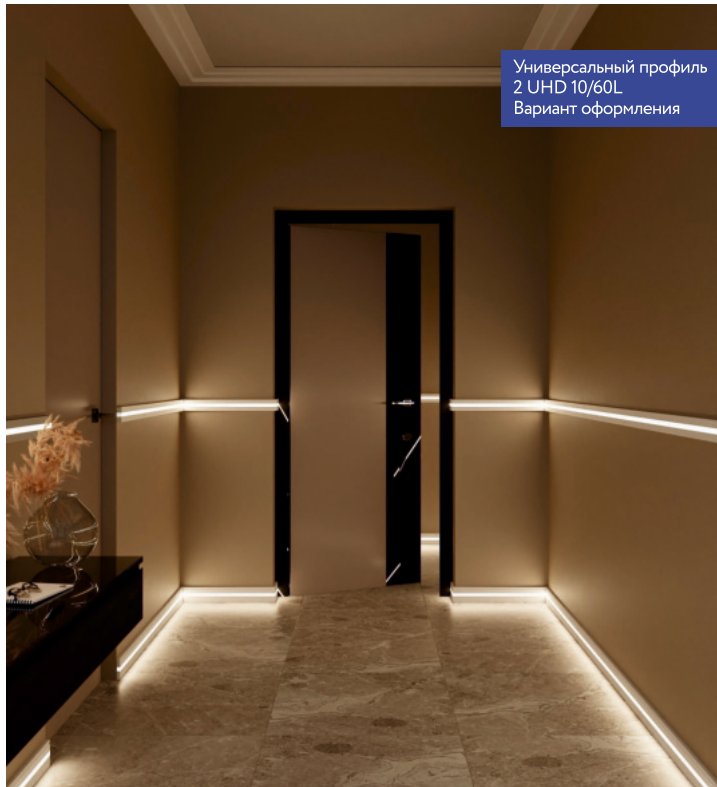

Универсальный профиль
2 UHD 10/60L
Вариант оформления