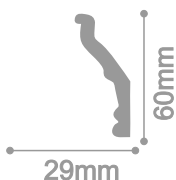

ПЛИНТУС ПОТОЛОЧНЫЙ ИНЖЕКЦИОННЫЙ 2м, СЕРИЯ 600

C 658/55

C 661/66

C 659/66

C 667/77

C 660/66

МОЛДИНГ ИНЖЕКЦИОННЫЙ 2м, СЕРИЯ 600

C 203/60

C 806/45

* подходит под натяжной потолок
** подходит под установку светодиодной ленты